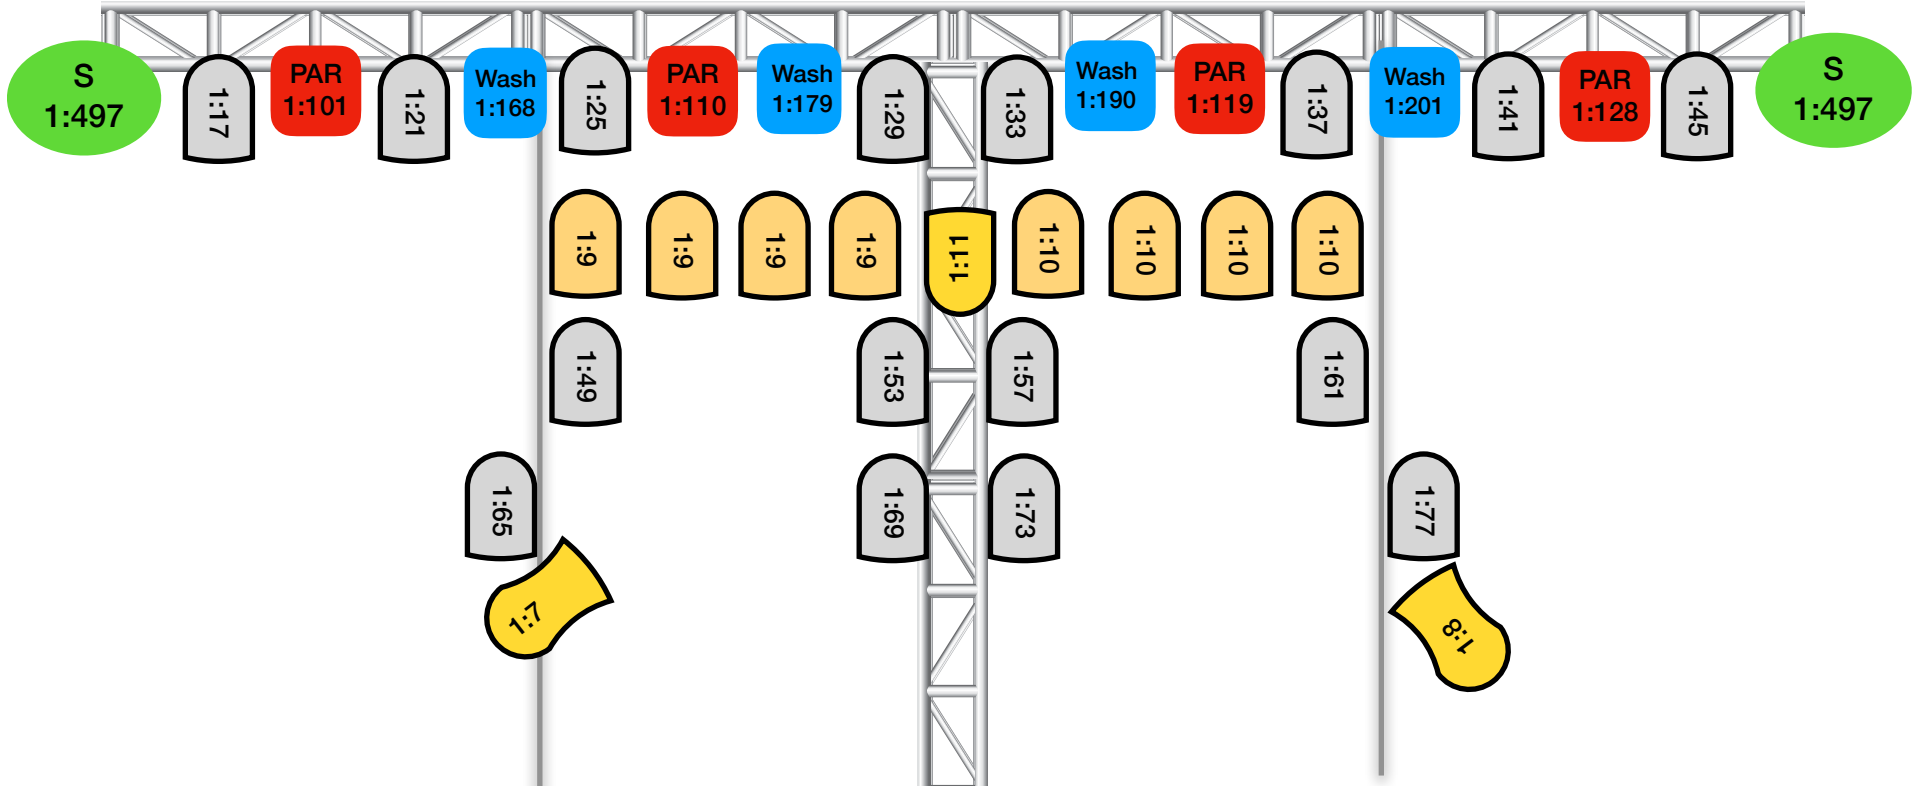

Rockhouse Bar Lights Plot

-  PAR Martin Rush Par
-  Wash Eurolite TMH-14 Wash
-  S Eurolite Starball
-  Blinder Eurolite LED COB Blinder
-  ADJ Sabor Spot 4CH
-  Frontlights/ACLs Desk Channels 001-11